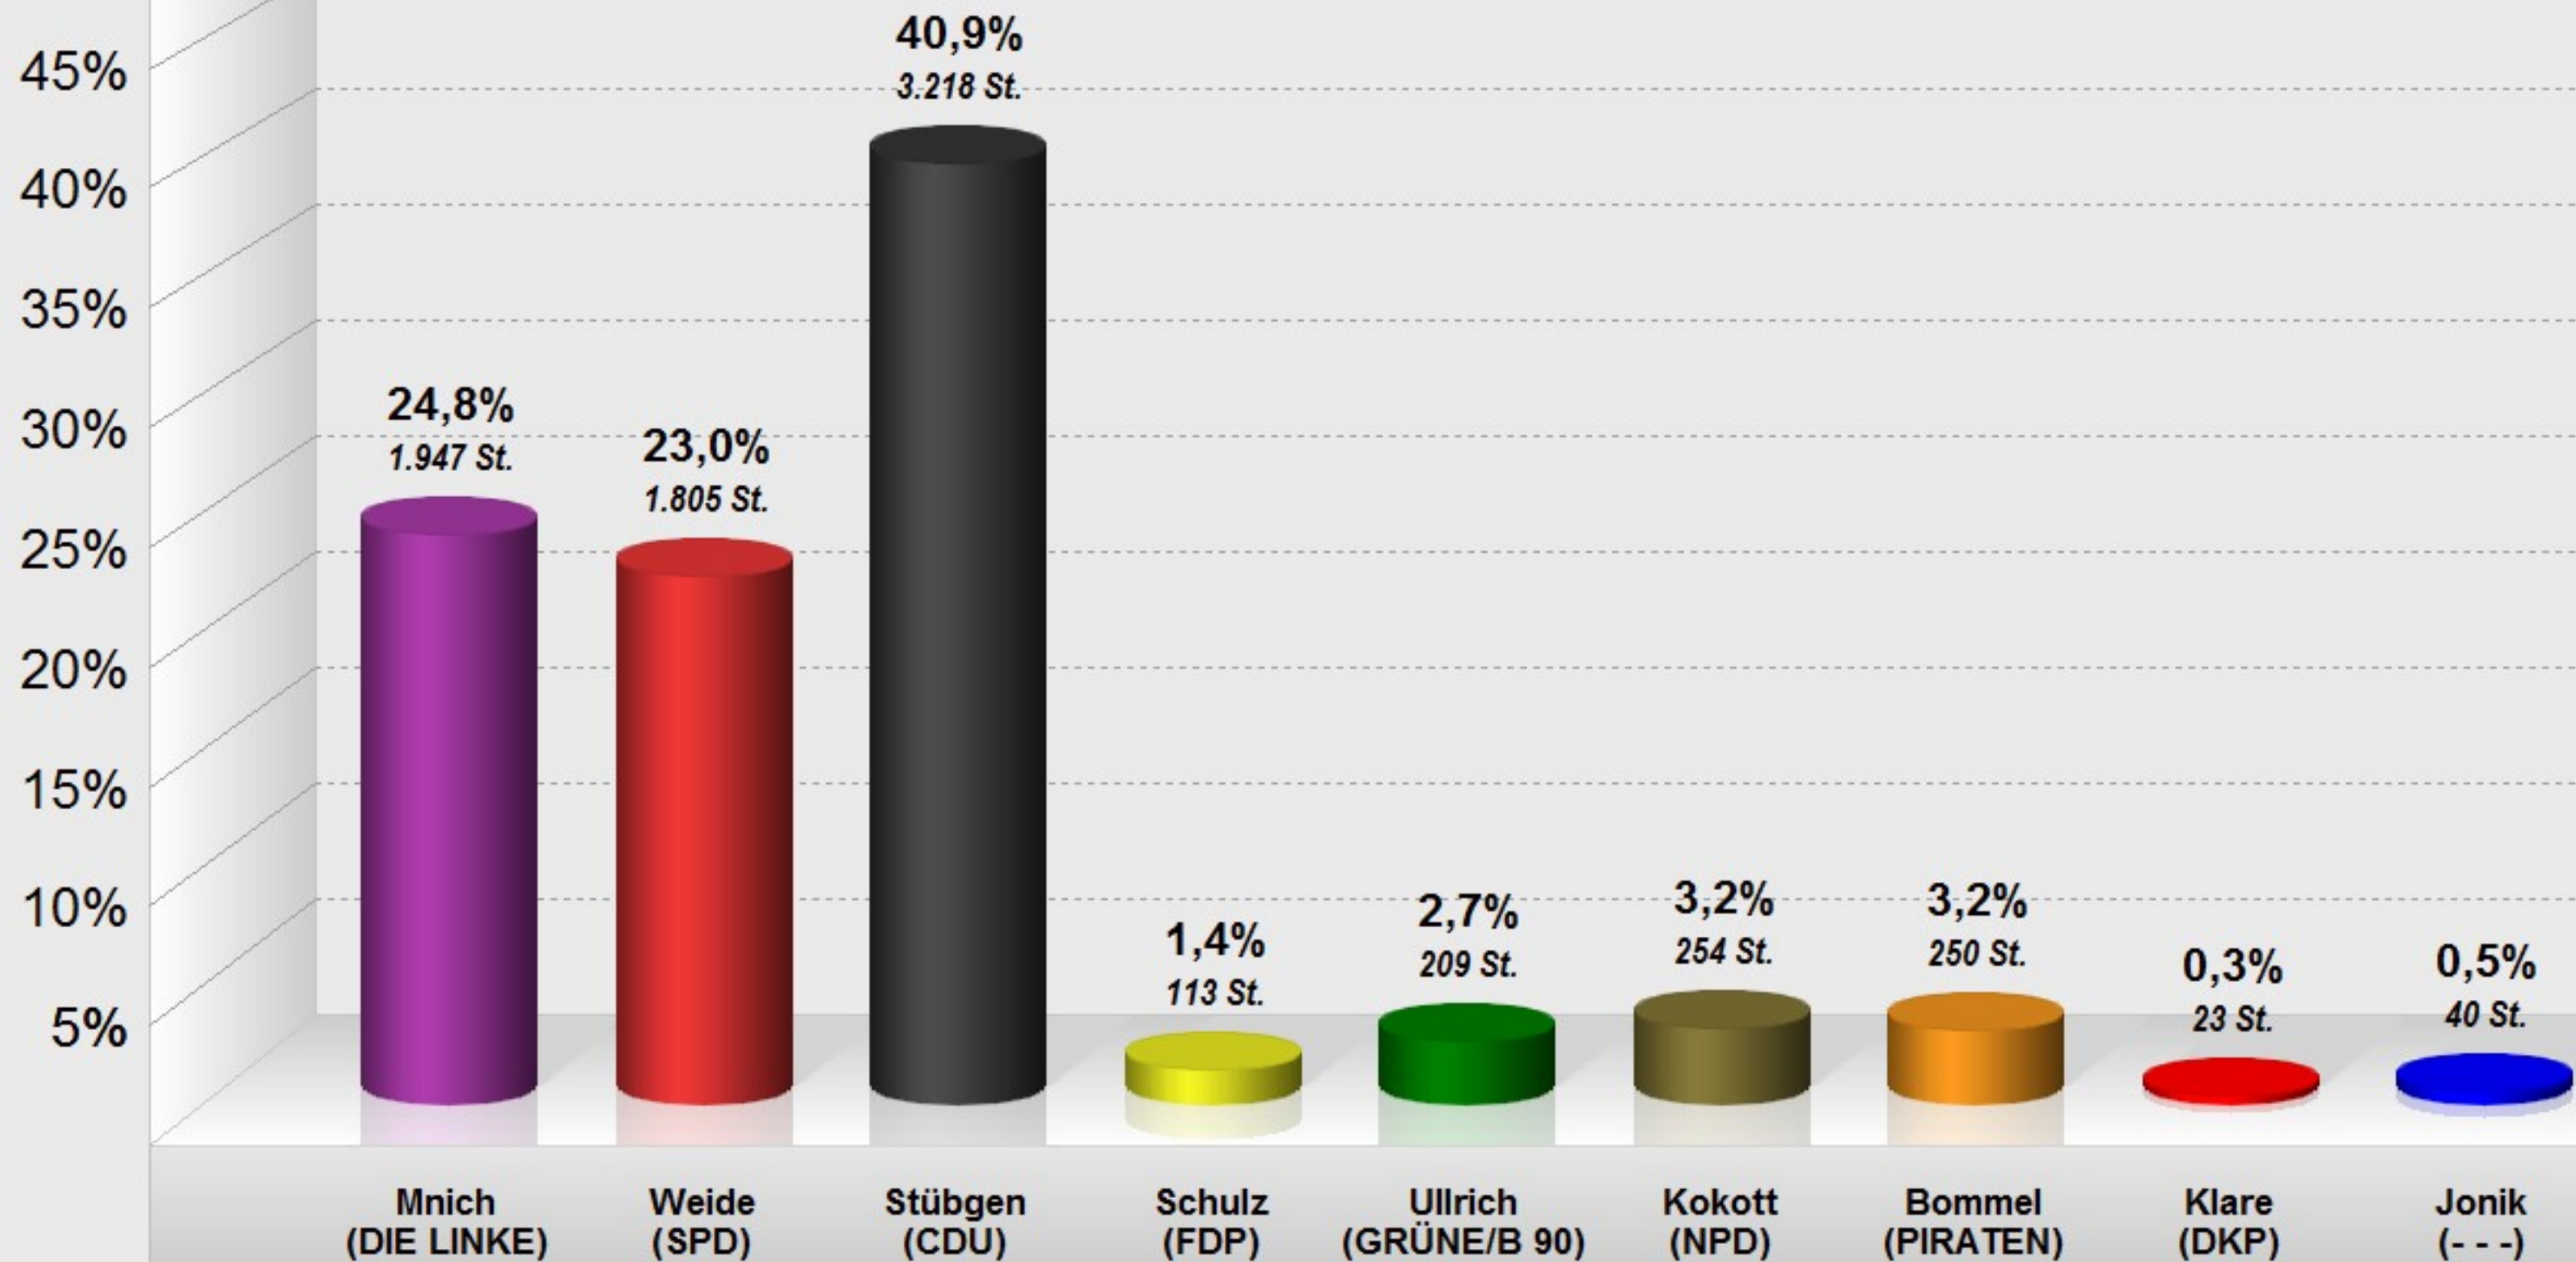

**Bundestagswahl 22.Sep.13 Erststimme**  
**Vorläufiges Endergebnis**  
Stimmenanteile in Prozent (%)

Wahlbeteiligung 56,2%

**Bundestagswahl 22.Sep.13 Zweitstimme**  
**Vorläufiges Endergebnis**  
Stimmenanteile in Prozent (%)

Wahlbeteiligung 56,2%